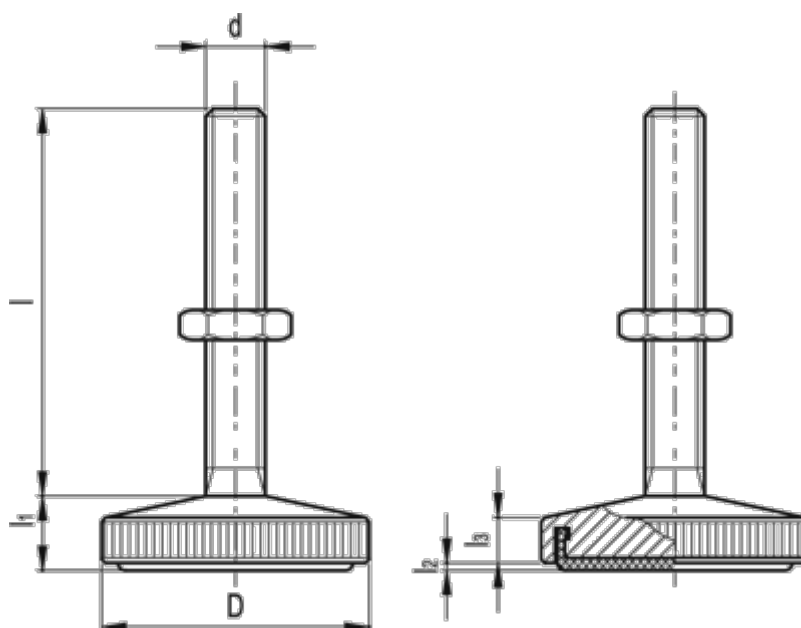

Varenummer: 20597089  
Beskrivelse: E+G Justerfod  
GN 339-29-M6-30-KR-ST

## Mål

d = M6

D = 29

l = 30

l1 ca. = 8

l2 = 0.4

l3 ca. = 5